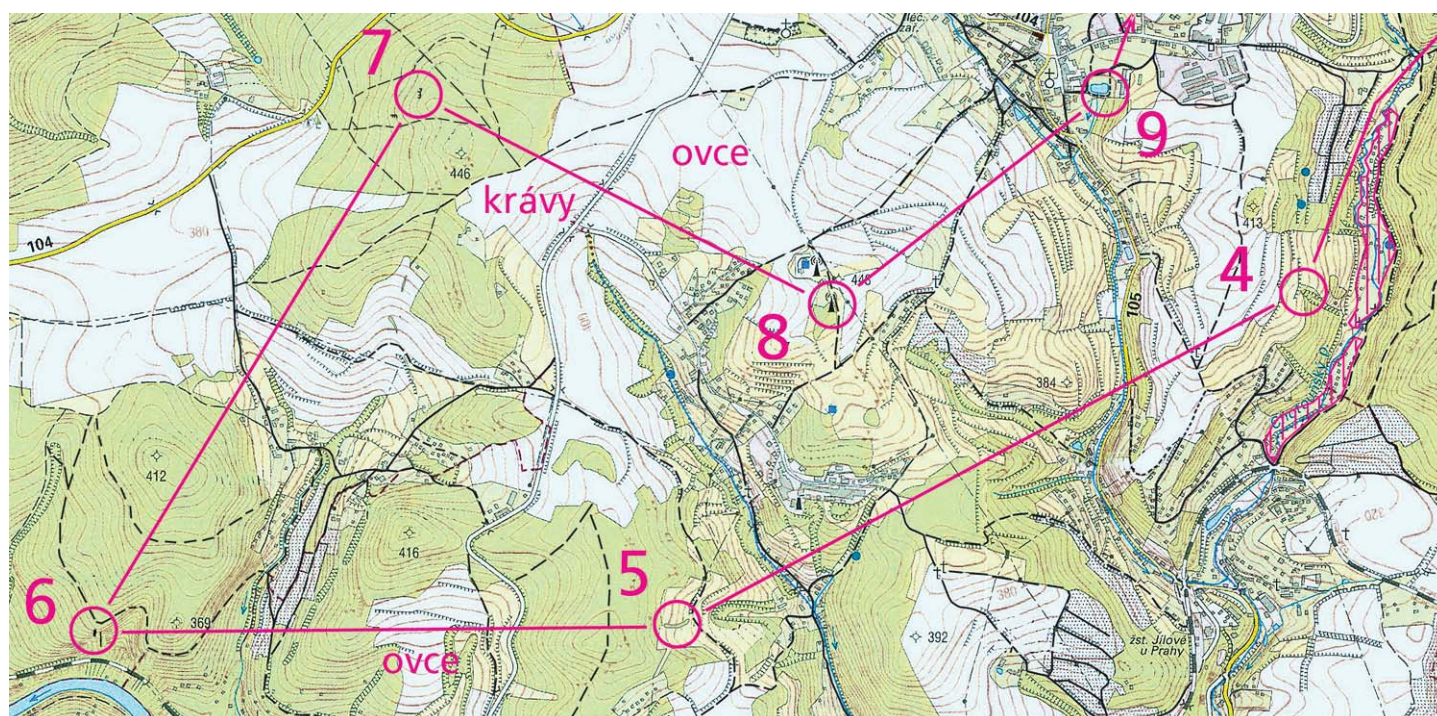

1. závod PZL 2010 / 2011 - JÍLOVSKÉ VYHLÍDKY - 27. 11. 2010 - mírně upravená základní mapa 1 : 25 000

Tak máme zdárně za sebou 1. závod zimní ligy. Doufám, že jste byli s dnešním proběhnutím alespoň trochu spokojeni. Limit byl původně 150 minut, nakonec jsem v cíli vydržel do času 180. K výsledkům přikládám ukázkou větší části trati A, aby ti, co nedorazili, mohli litovat:)

Kali

trať A - 15,2 km, 9 k

			body
1. Aleš Drahokoupil	CHT8501	94:50	69
2. Ondra Vodrážka	VPM7702	95:30	68
3. Jan Mrázek	SCP8102	100:38	67
4. Ondřej Pospíšil	DKP8717	106:04	66
5. Tomáš Janovský	PGP6401	110:42	65
6. Roman Paclik	SHK7801	112:20	64
7. Jan Fujáček	SCP7506	116:35	63
8. Tomáš Landovský	PGP9103	119:08	62
9. Vláda Mezník	LBE6400	136:36	61
10. Magda Horová	VSP5450	148:38	60
11. Vladimír Hora	VSP5100	158:05	59
12. Jan Kabát	EKP6912	164:30	58
13. Kamil Koprnický	nereg.	176:13	57
14. Jan Václavík	VPM8701	176:34	56
15. Zdeněk Přeček	SCP5200	177:55	55
16. David Vít	DKP7200	cca200:00	54

trať B - 10,7 km, 7 k

			body
1. Jiří Fišer	SLP8503	85:00	53
2. Antonín Procházka	DCE5500	85:15	52
3. Richard Khel	SCP7500	87:57	51
4. Šárka Svobodná	DKP8850	91:30	50
5. Majka Dlouhá	DKP8756	93:33	49
6. Jitka Svobodová	DCE7450	100:37	48
7. Vladka Hrstková	PGP8753	102:22	47
8. Pavel Slavík	SNA7349	106:02	46
9. Tomáš Vaníček	LBE6600	114:08	45
10. Jana Kožinová	PGP6651	116:24	44
11. Klára Jarošová	DCE7950	116:44	43
12. Ondřej Janovič	SKV5901	118:38	42
13. Jaroslav Pavlů	DCE6100	121:46	41
14. Jiří Dlouhý	DKP5700	123:31	40
15. Jěna Šváb	VSP5801	123:55	39
16. Ondra Kohl	PVP8601	129:33	38
17. Eva Tloušťová	SCP6950	129:35	37
18. Alena Kohlová	KPY6051	133:38	36