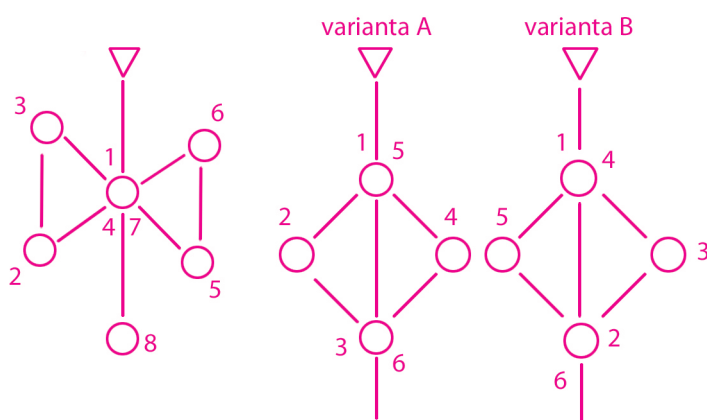

UPŘESŇUJÍCÍ ROZPIS PRO NOČNÍ ZÁVOD PZL KONANÝ V RÁMCI MIKULÁŠSKÉHO KUFRU:

TRATĚ A – 6,8 km

Trať je určena pro zkušené noční borce a pro ty, kteří znají Krčský les skoro nazpaměť. Bude použita mapa s omezeným počtem informací (nebude to jen vrstevnicovka).

TRATĚ B – 5,5 km

Trať pro závodníky od 15-ti let, kteří se neodvážejí na trať A. Bude použita normální mapa Hrádek.

START bude hromadný, trať B v 17.00, trať A v 17.15

SCHÉMA TRATÍ – budou použity rozdělovací metody které jsou načrtnuty na následujícím obrázku.

OZNAČENÍ KONTROL – na kontrolách budou malé lampionky a z dálky dobře nasvítelné reflexní fáborky.

PŘIHLÁŠKY – na e-mail sruta@comp.cz do čtvrtka 30. listopadu do 18.00!
Zvláště na trať A je to bezpodmínečně nutné (mapy budou tištěny na laserové tiskárně)!